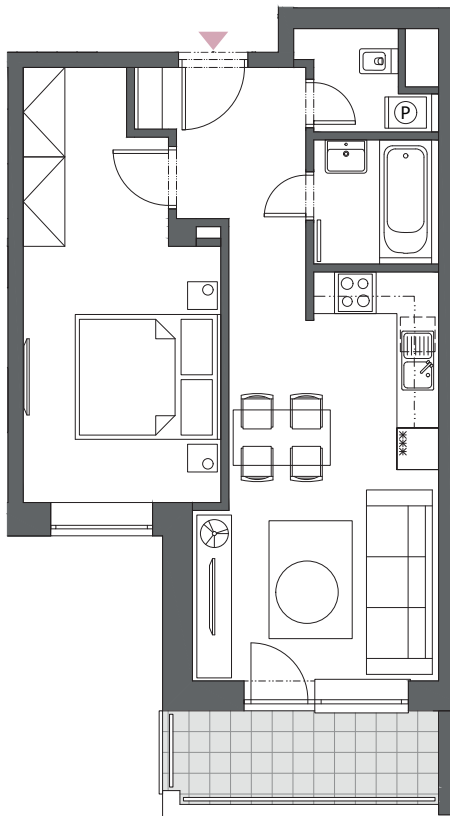

# BYT A5.6

2-IZBOVÝ  
51,21 m<sup>2</sup>

|                             |                      |
|-----------------------------|----------------------|
| BLOK                        | A                    |
| BYT                         | A5.6                 |
| PODLAŽIE                    | 5                    |
| IZBY                        | 2                    |
| HALA                        | 6,20 m <sup>2</sup>  |
| KÚPEĽŇA                     | 3,04 m <sup>2</sup>  |
| WC                          | 2,21 m <sup>2</sup>  |
| OBÝVACIA IZBA<br>S KUCHYŇOU | 19,07 m <sup>2</sup> |
| IZBA                        | 15,44 m <sup>2</sup> |
| INTERIÉR                    | 45,96 m <sup>2</sup> |
| BALKÓN                      | 5,25 m <sup>2</sup>  |

5. podlažie, Blok A

Blok A

Blok B

Blok C