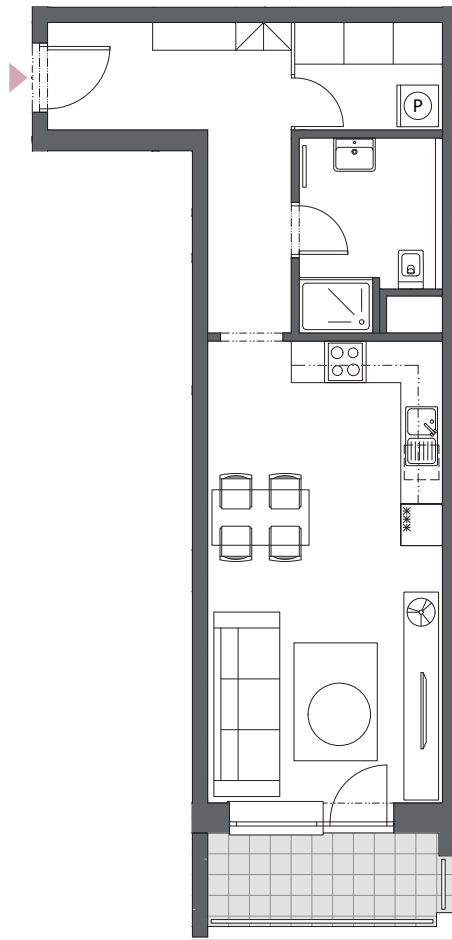

# BYT A5.8

1-IZBOVÝ  
45,56 m<sup>2</sup>

BLOK	A
BYT	A5.8
PODLAŽIE	5
IZBY	1
ZÁDVERIE	8,83 m <sup>2</sup>
HALA	3,53 m <sup>2</sup>
KÚPEĽŇA S WC	5,02 m <sup>2</sup>
OBÝVACIA IZBA S KUCHYŇOU	23,44 m <sup>2</sup>
INTERIÉR	40,82 m <sup>2</sup>
BALKÓN	4,74 m <sup>2</sup>

5. podlažie, Blok A

Blok A

Blok B

Blok C