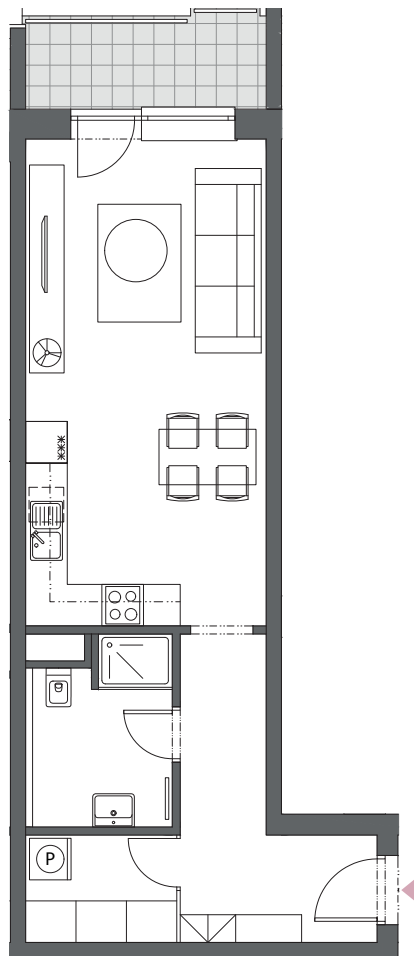

BYT B5.1

1-IZBOVÝ
45,56 m²

BLOK	B
BYT	B5.1
PODLAŽIE	5
IZBY	1
ZÁDVERIE	7,86 m ²
HALA	3,60 m ²
KÚPEĽŇA S WC	4,99 m ²
OBÝVACIA IZBA S KUCHYŇOU	25,25 m ²
INTERIÉR	41,70 m ²
BALKÓN	4,97 m ²
KOBKA	2,93 m ²

5. podlažie, Blok B

Blok A

Blok B

Blok C