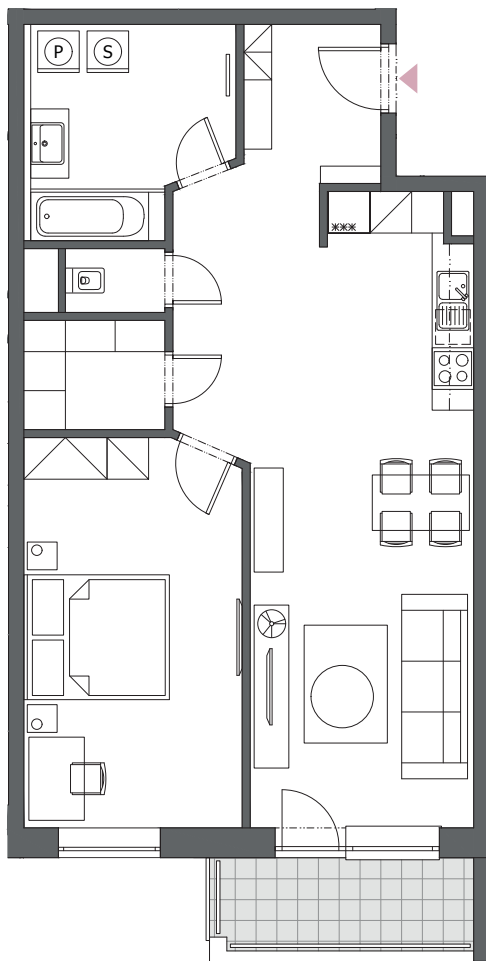

BYT B5.2

2-IZBOVÝ
73,99 m²

BLOK	B
BYT	B5.2
PODLAŽIE	5
IZBY	2
ZÁDVERIE	4,53 m ²
HALA	8,71 m ²
ŠATNÍK	3,21 m ²
KÚPEĽŇA	8,30 m ²
WC	1,32 m ²
OBÝVACIA IZBA S KUCHYŇOU	25,79 m ²
IZBA	17,51 m ²
INTERIÉR	69,37 m ²
BALKÓN	4,62 m ²
KOBKA	3,67 m ²

5. podlažie, Blok B

Blok A

Blok B

Blok C