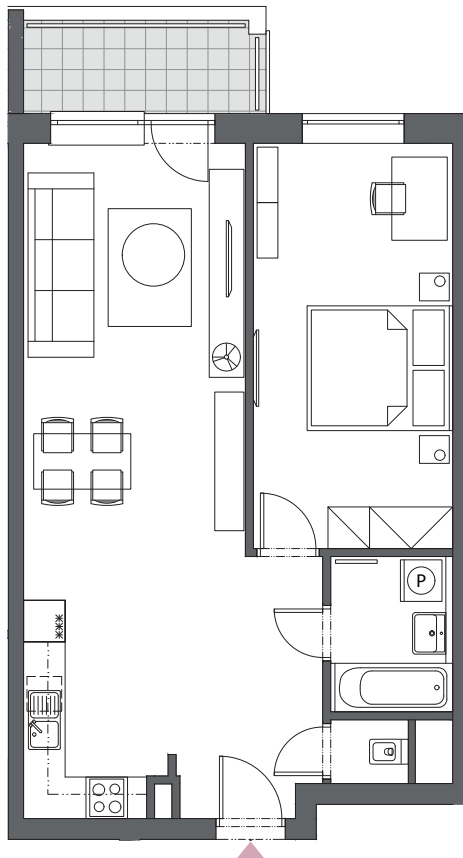

BYT B5.3

2-IZBOVÝ
61,83 m²

BLOK	B
BYT	B5.3
PODLAŽIE	5
IZBY	2
HALA	7,57 m ²
KÚPEĽŇA	3,80 m ²
WC	1,03 m ²
OBÝVACIA IZBA S KUCHYŇOU	28,16 m ²
IZBA	16,81 m ²
INTERIÉR	57,37 m ²
BALKÓN	4,46 m ²

5. podlažie, Blok B

Blok A

Blok B

Blok C