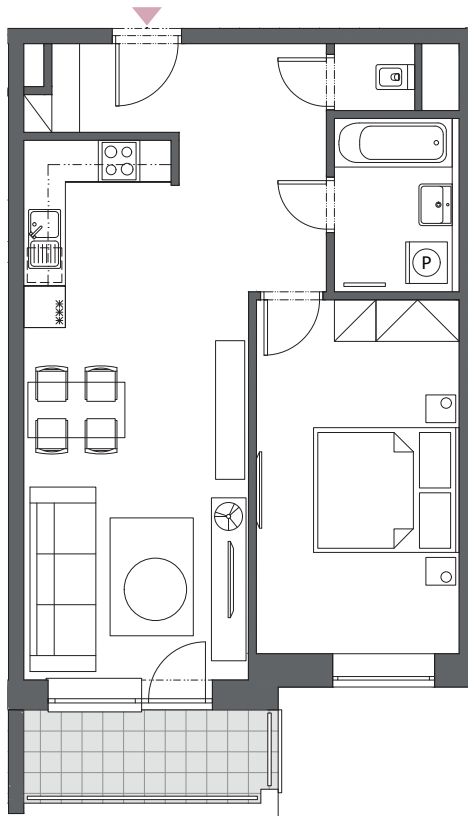

BYT B5.4

2-IZBOVÝ
58,95 m²

BLOK	B
BYT	B5.4
PODLAŽIE	5
IZBY	2
ZÁDVERIE	5,26 m ²
HALA	4,89 m ²
KÚPEĽŇA	4,32 m ²
WC	1,12 m ²
OBÝVACIA IZBA S KUCHYŇOU	23,85 m ²
IZBA	14,93 m ²
INTERIÉR	54,37 m ²
BALKÓN	4,58 m ²

5. podlažie, Blok B

Blok A

Blok B

Blok C