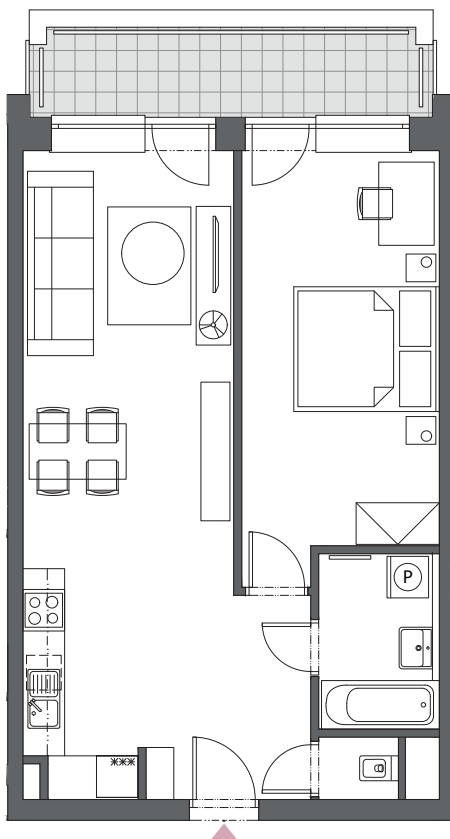

BYT B5.5

2-IZBOVÝ
64,01 m²

BLOK	B
BYT	B5.5
PODLAŽIE	5
IZBY	2
HALA	6,13 m ²
KÚPEĽŇA	4,23 m ²
WC	1,02 m ²
OBÝVACIA IZBA S KUCHYŇOU	26,24 m ²
IZBA	17,98 m ²
INTERIÉR	55,60 m ²
BALKÓN	8,41 m ²

5. podlažie, Blok B

Blok A

Blok B

Blok C