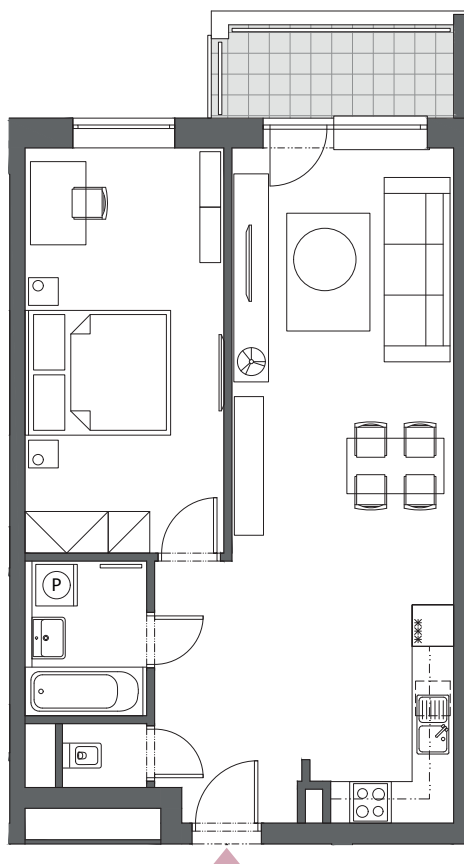

BYT B5.7

2-IZBOVÝ
61,87 m²

BLOK	B
BYT	B5.7
PODLAŽIE	5
IZBY	2
HALA	7,57 m ²
KÚPEĽŇA	3,79 m ²
WC	1,12 m ²
OBÝVACIA IZBA S KUCHYŇOU	28,16 m ²
IZBA	16,77 m ²
INTERIÉR	57,41 m ²
BALKÓN	4,46 m ²
KOBKA	4,00 m ²

5. podlažie, Blok B

Blok A

Blok B

Blok C