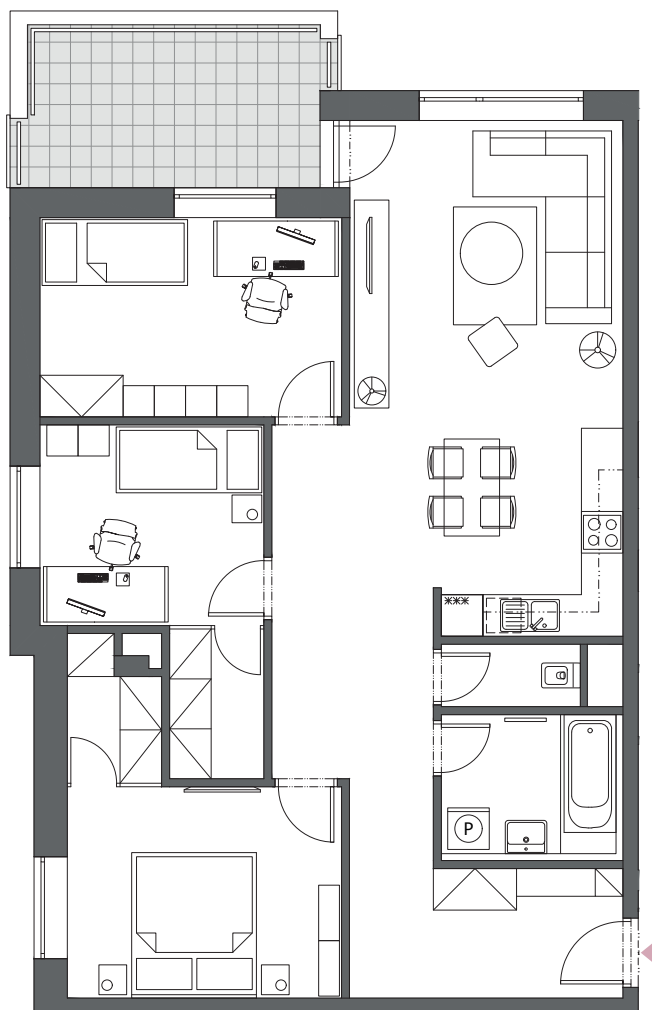

BYT A6.1

4-IZBOVÝ
103,38 m²

| | |
|-----------------------------|----------------------|
| BLOK | A |
| BYT | A6.1 |
| PODLAŽIE | 6 |
| IZBY | 4 |
| ZÁDVERIE | 8,94 m ² |
| HALA | 11,89 m ² |
| KÚPEĽŇA | 5,30 m ² |
| WC | 1,80 m ² |
| OBÝVACIA IZBA S KUCHYŇOU | 25,57 m ² |
| IZBA | 12,51 m ² |
| IZBA | 12,36 m ² |
| IZBA | 14,64 m ² |
| INTERIÉR | 93,01 m ² |
| TERASA | 10,37 m ² |

6. podlažie, Blok A

Blok A

Blok B

Blok C