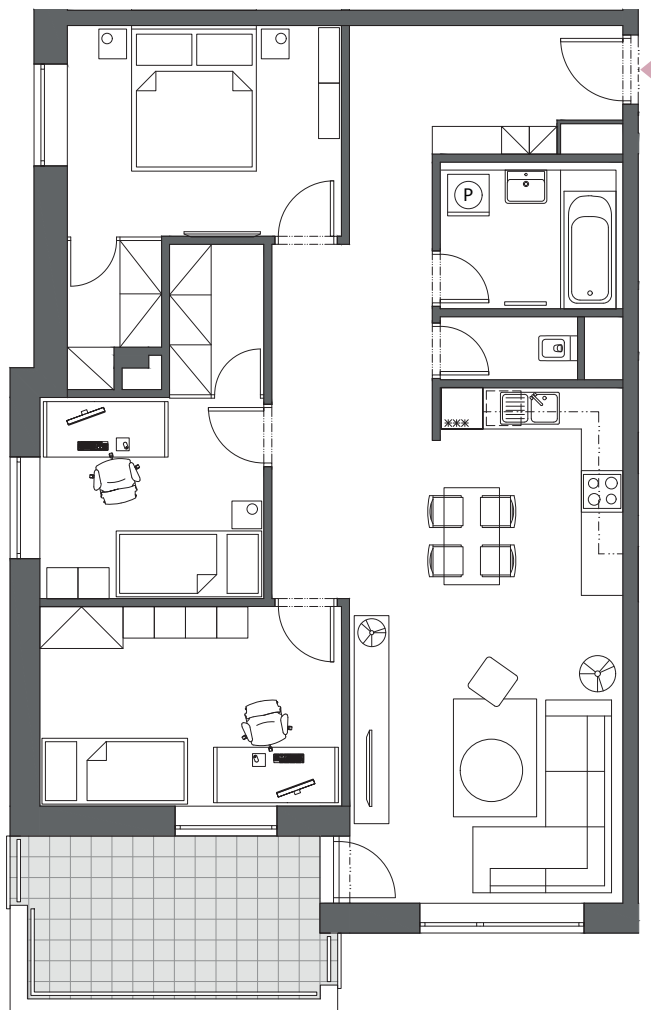

BYT A6.2

4-IZBOVÝ
102,84 m²

BLOK	A
BYT	A6.2
PODLAŽIE	6
IZBY	4
ZÁDVERIE	8,41 m ²
HALA	11,83 m ²
KÚPEĽŇA	5,36 m ²
WC	1,80 m ²
OBÝVACIA IZBA S KUCHYŇOU	25,56 m ²
IZBA	12,53 m ²
IZBA	12,37 m ²
IZBA	14,61 m ²
INTERIÉR	92,47 m ²
TERASA	10,37 m ²

6. podlažie, Blok A

Blok A

Blok B

Blok C