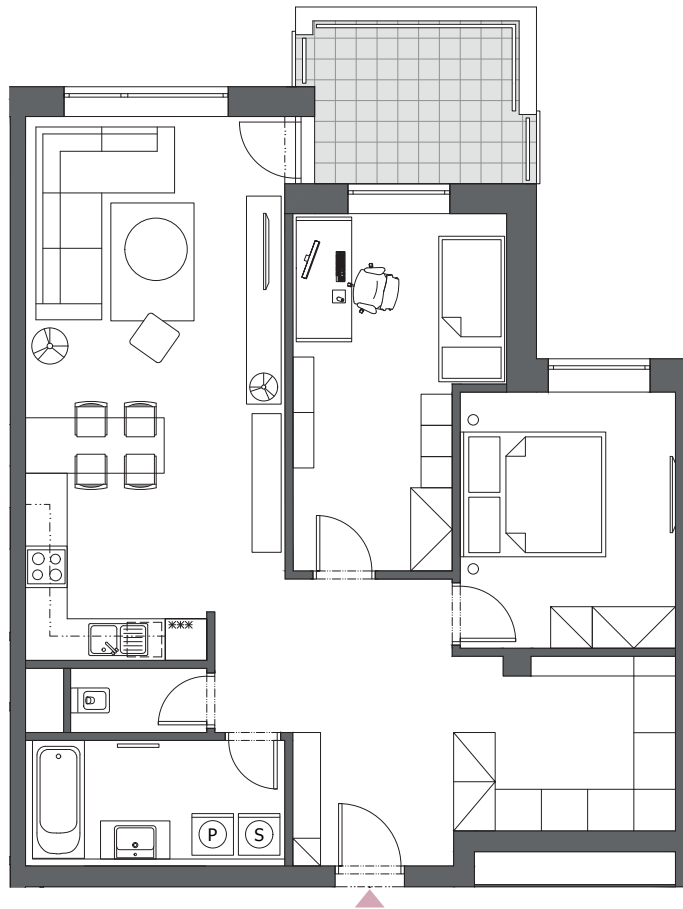

# BYT A6.3

3-IZBOVÝ  
89,32 m<sup>2</sup>

BLOK	A
BYT	A6.3
PODLAŽIE	6
IZBY	3
HALA	11,91 m <sup>2</sup>
ŠATNÍK	7,98 m <sup>2</sup>
KÚPEĽŇA	6,69 m <sup>2</sup>
WC	1,77 m <sup>2</sup>
OBÝVACIA IZBA S KUCHYŇOU	28,09 m <sup>2</sup>
IZBA	11,47 m <sup>2</sup>
IZBA	13,84 m <sup>2</sup>
INTERIÉR	81,75 m <sup>2</sup>
TERASA	7,57 m <sup>2</sup>

6. podlažie, Blok A

Blok A

Blok B

Blok C