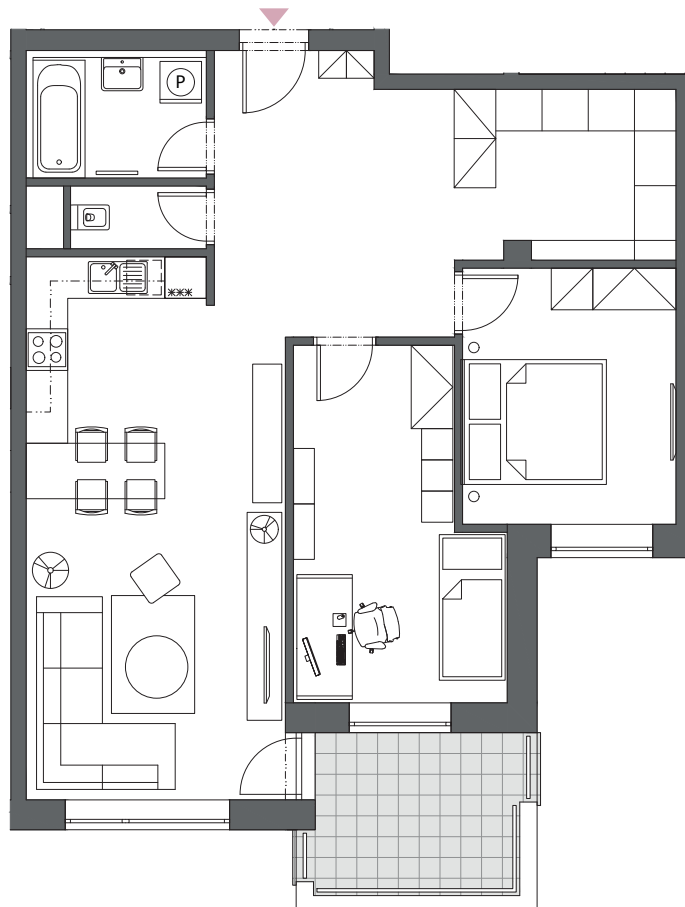

# BYT A6.4

3-IZBOVÝ  
88,67 m<sup>2</sup>

BLOK	A
BYT	A6.4
PODLAŽIE	6
IZBY	3
HALA	13,60 m <sup>2</sup>
ŠATNÍK	7,76 m <sup>2</sup>
KÚPEĽŇA	4,61 m <sup>2</sup>
WC	1,77 m <sup>2</sup>
OBÝVACIA IZBA S KUCHYŇOU	28,03 m <sup>2</sup>
IZBA	11,64 m <sup>2</sup>
IZBA	13,68 m <sup>2</sup>
INTERIÉR	81,09 m <sup>2</sup>
TERASA	7,58 m <sup>2</sup>

6. podlažie, Blok A

Blok A

Blok B

Blok C