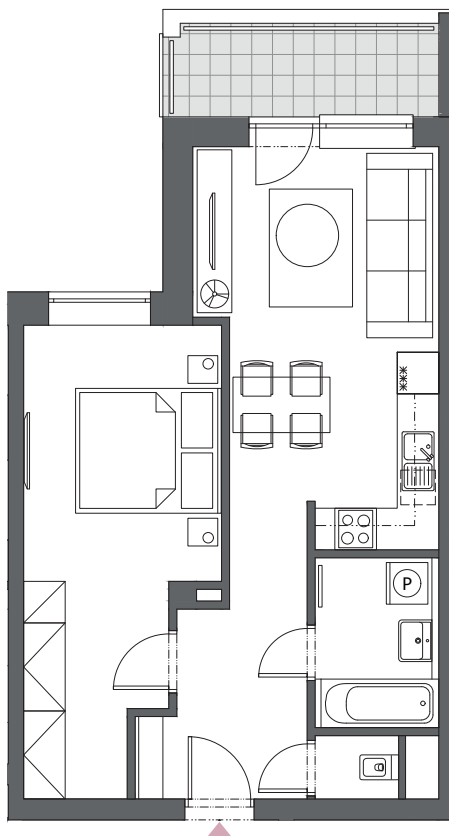

BYT A6.5

2-IZBOVÝ
52,43 m²

BLOK	A
BYT	A6.5
PODLAŽIE	6
IZBY	2
HALA	7,61 m ²
KÚPEĽŇA	4,13 m ²
WC	1,10 m ²
OBÝVACIA IZBA S KUCHYŇOU	18,00 m ²
IZBA	16,34 m ²
INTERIÉR	47,18 m ²
BALKÓN	5,25 m ²

6. podlažie, Blok A

Blok A

Blok B

Blok C