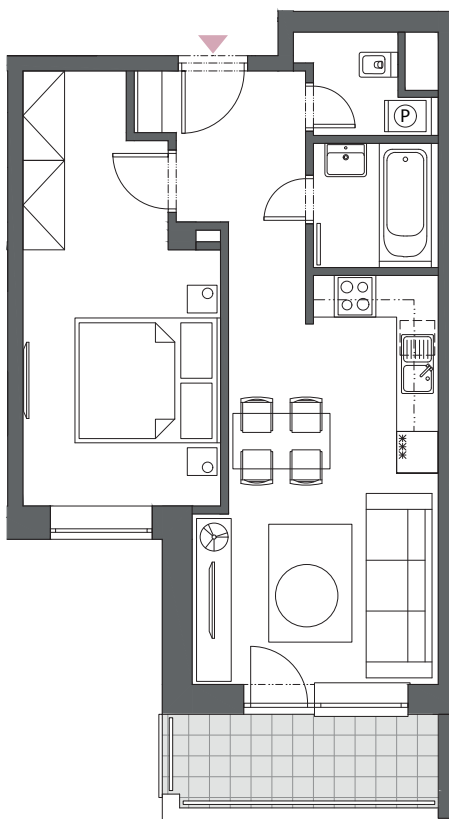

BYT A6.6

2-IZBOVÝ
50,35 m²

BLOK	A
BYT	A6.6
PODLAŽIE	6
IZBY	2
HALA	6,24 m ²
KÚPEĽŇA	3,04 m ²
WC	2,21 m ²
OBÝVACIA IZBA S KUCHYŇOU	18,28 m ²
IZBA	15,33 m ²
INTERIÉR	45,10 m ²
BALKÓN	5,25 m ²

6. podlažie, Blok A

Blok A

Blok B

Blok C