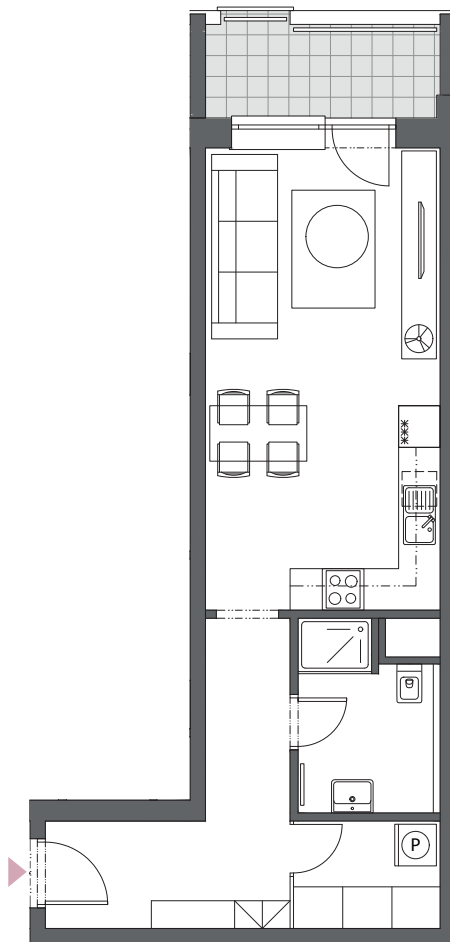

BYT A6.7

1-IZBOVÝ
44,68 m²

BLOK	A
BYT	A6.7
PODLAŽIE	6
IZBY	1
ZÁDVERIE	8,83 m ²
HALA	3,57 m ²
KÚPEĽŇA S WC	4,96 m ²
OBÝVACIA IZBA S KUCHYŇOU	22,58 m ²
INTERIÉR	39,94 m ²
BALKÓN	4,74 m ²

6. podlažie, Blok A

Blok A

Blok B

Blok C