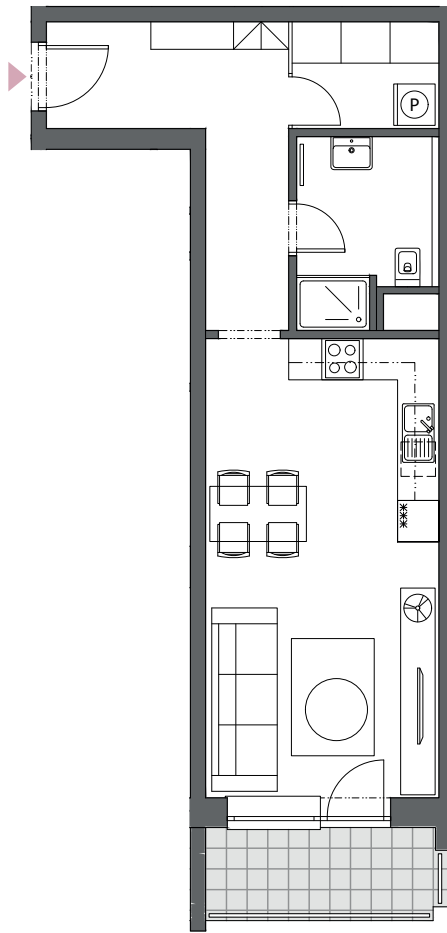

BYT A6.8

1-IZBOVÝ
44,68 m²

| | |
|-----------------------------|----------------------|
| BLOK | A |
| BYT | A6.7 |
| PODLAŽIE | 6 |
| IZBY | 1 |
| ZÁDVERIE | 8,83 m ² |
| HALA | 3,53 m ² |
| KÚPEĽŇA S WC | 5,02 m ² |
| OBÝVACIA IZBA S KUCHYŇOU | 22,56 m ² |
| INTERIÉR | 39,94 m ² |
| BALKÓN | 4,74 m ² |

6. podlažie, Blok A

Blok A

Blok B

Blok C