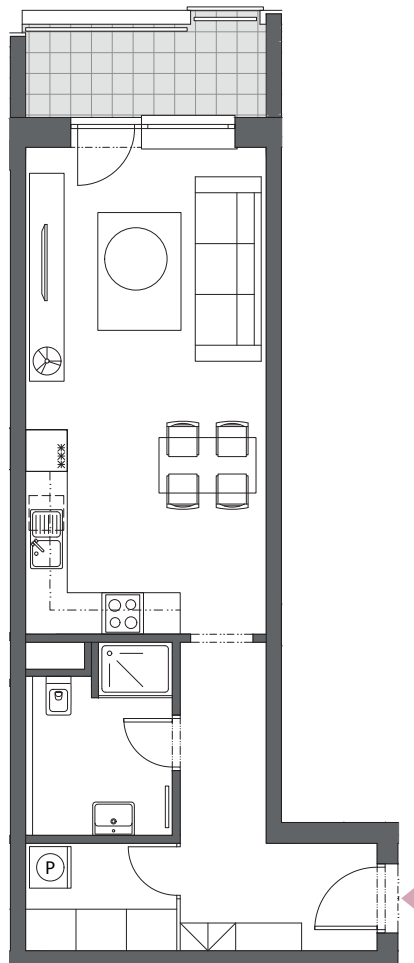

BYT B6.1

1-IZBOVÝ
45,79 m²

BLOK	B
BYT	B6.1
PODLAŽIE	6
IZBY	1
ZÁDVERIE	7,85 m ²
HALA	3,60 m ²
KÚPEĽŇA S WC	4,99 m ²
OBÝVACIA IZBA S KUCHYŇOU	24,38 m ²
INTERIÉR	40,82 m ²
BALKÓN	4,97 m ²

6. podlažie, Blok B

Blok A

Blok B

Blok C