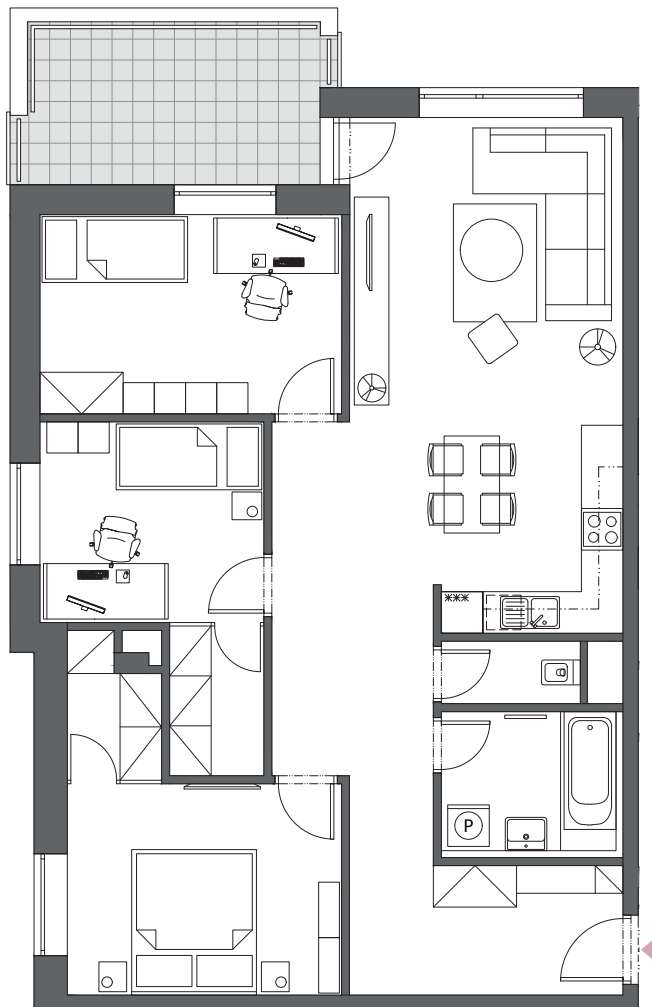

BYT A7.1

4-IZBOVÝ
103,38 m²

BLOK	A
BYT	A7.1
PODLAŽIE	7
IZBY	4
ZÁDVERIE	8,94 m ²
HALA	11,89 m ²
KÚPEĽŇA	5,30 m ²
WC	1,80 m ²
OBÝVACIA IZBA S KUCHYŇOU	25,57 m ²
IZBA	12,51 m ²
IZBA	12,36 m ²
IZBA	14,64 m ²
INTERIÉR	93,01 m ²
TERASA	10,37 m ²

7. podlažie, Blok A

Blok A

Blok B

Blok C