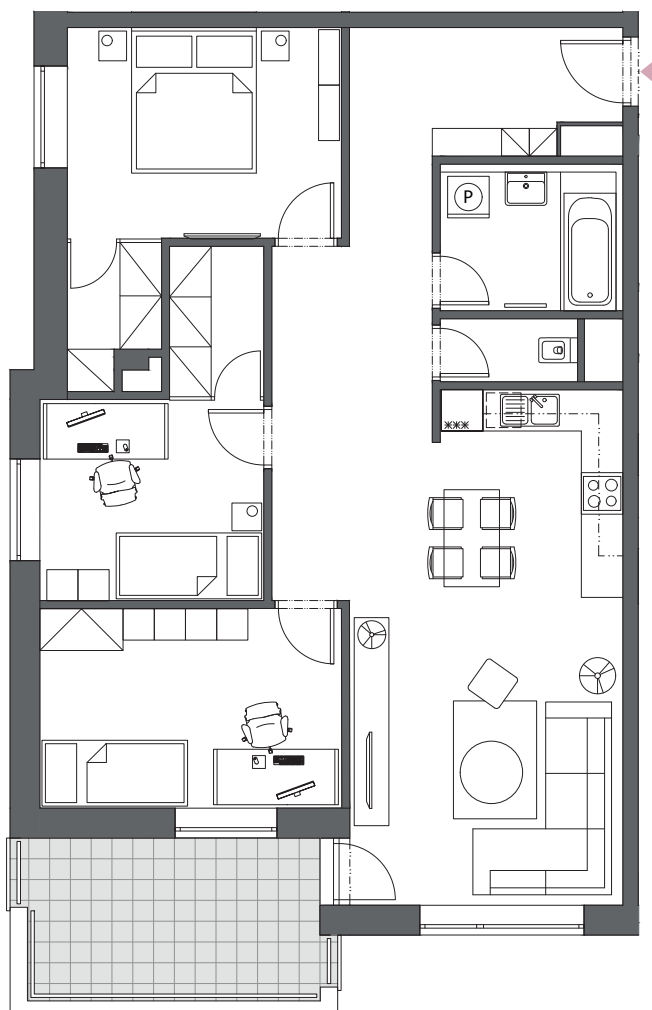

# BYT A7.2

4-IZBOVÝ  
103,38 m<sup>2</sup>

BLOK	A
BYT	A7.2
PODLAŽIE	7
IZBY	4
ZÁDVERIE	8,41 m <sup>2</sup>
HALA	11,83 m <sup>2</sup>
KÚPEĽŇA	5,36 m <sup>2</sup>
WC	1,80 m <sup>2</sup>
OBÝVACIA IZBA S KUCHYŇOU	25,56 m <sup>2</sup>
IZBA	12,53 m <sup>2</sup>
IZBA	12,37 m <sup>2</sup>
IZBA	14,61 m <sup>2</sup>
INTERIÉR	92,47 m <sup>2</sup>
TERASA	10,37 m <sup>2</sup>

7. podlažie, Blok A

Blok A

Blok B

Blok C