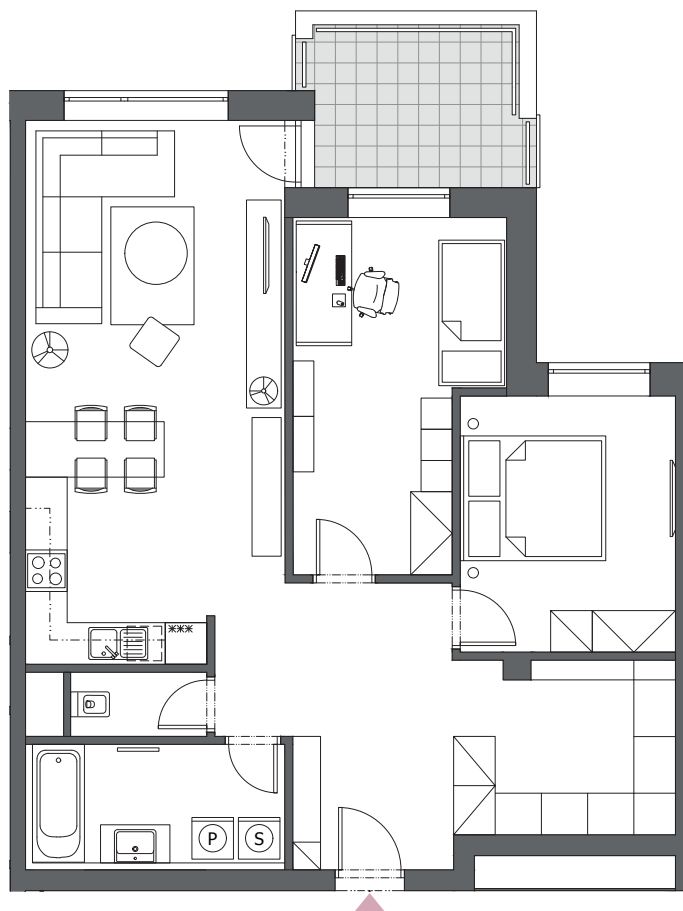

BYT A7.3

3-IZBOVÝ
89,36 m²

BLOK	A
BYT	A7.3
PODLAŽIE	7
IZBY	3
HALA	12,06 m ²
ŠATNÍK	7,98 m ²
KÚPEĽŇA	6,59 m ²
WC	1,82 m ²
OBÝVACIA IZBA S KUCHYŇOU	28,09 m ²
IZBA	11,47 m ²
IZBA	13,78 m ²
INTERIÉR	81,79 m ²
TERASA	7,57 m ²

7. podlažie, Blok A

Blok A

Blok B

Blok C