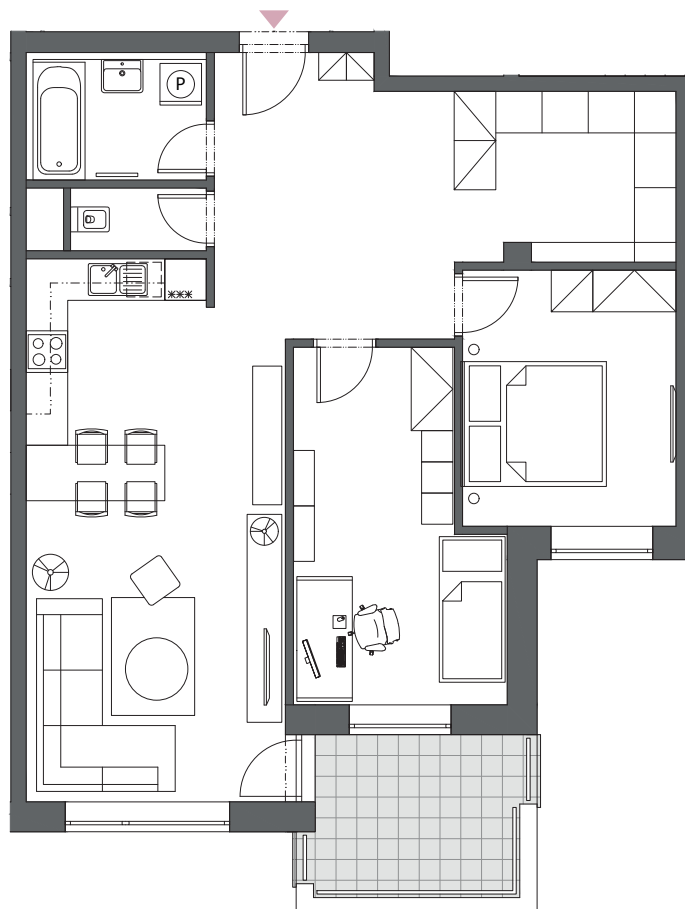

BYT A7.4

3-IZBOVÝ
88,67 m²

BLOK	A
BYT	A7.4
PODLAŽIE	7
IZBY	3
HALA	13,67 m ²
ŠATNÍK	7,76 m ²
KÚPEĽŇA	4,61 m ²
WC	1,77 m ²
OBÝVACIA IZBA S KUCHYŇOU	28,03 m ²
IZBA	11,38 m ²
IZBA	13,87 m ²
INTERIÉR	81,09 m ²
TERASA	7,58 m ²

7. podlažie, Blok A

Blok A

Blok B

Blok C