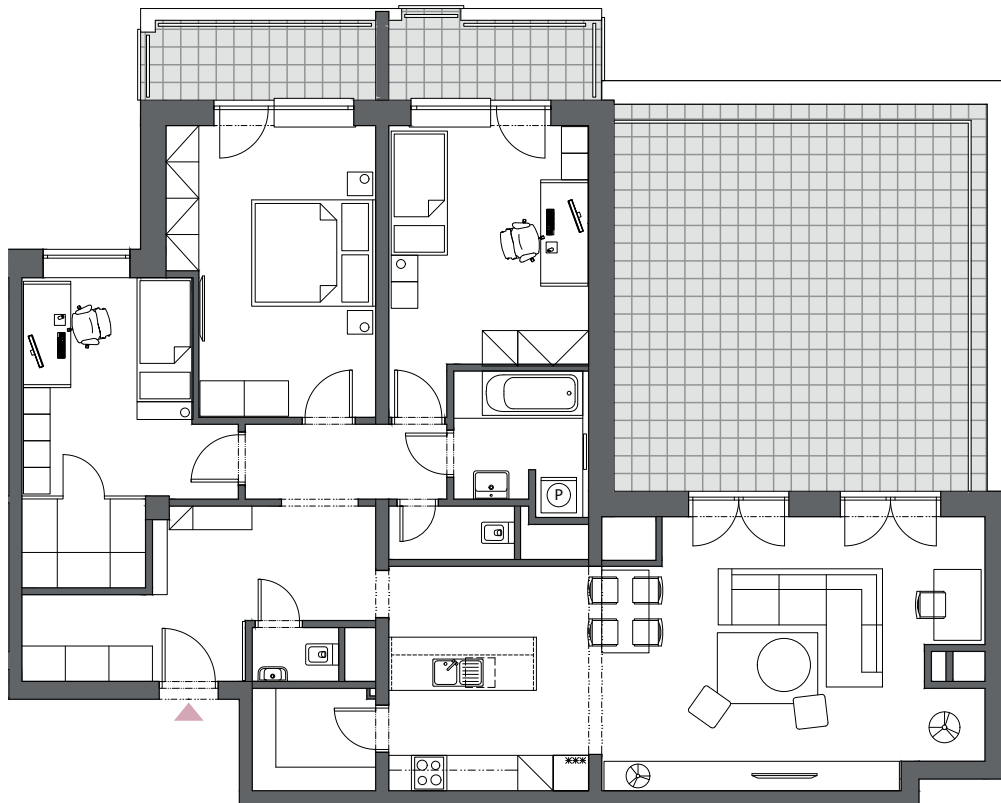

BYT A7.5

4-IZBOVÝ
170,36 m²

BLOK	A
BYT	A7.5
PODLAŽIE	7
IZBY	4
CHODBA	4,34 m ²
HALA	8,89 m ²
SKLAD	3,60 m ²
ŠATNÍK	3,25 m ²
KÚPEĽŇA	4,93 m ²
WC	1,83 m ²
WC	1,93 m ²
OBÝVACIA IZBA S KUCHYŇOU	41,35 m ²
IZBA	14,56 m ²
IZBA	16,16 m ²
IZBA	14,92 m ²
INTERIÉR	115,76 m ²
BALKÓN	5,25 m ²
BALKÓN	4,74 m ²
TERASA	44,61 m ²

7. podlažie, Blok A