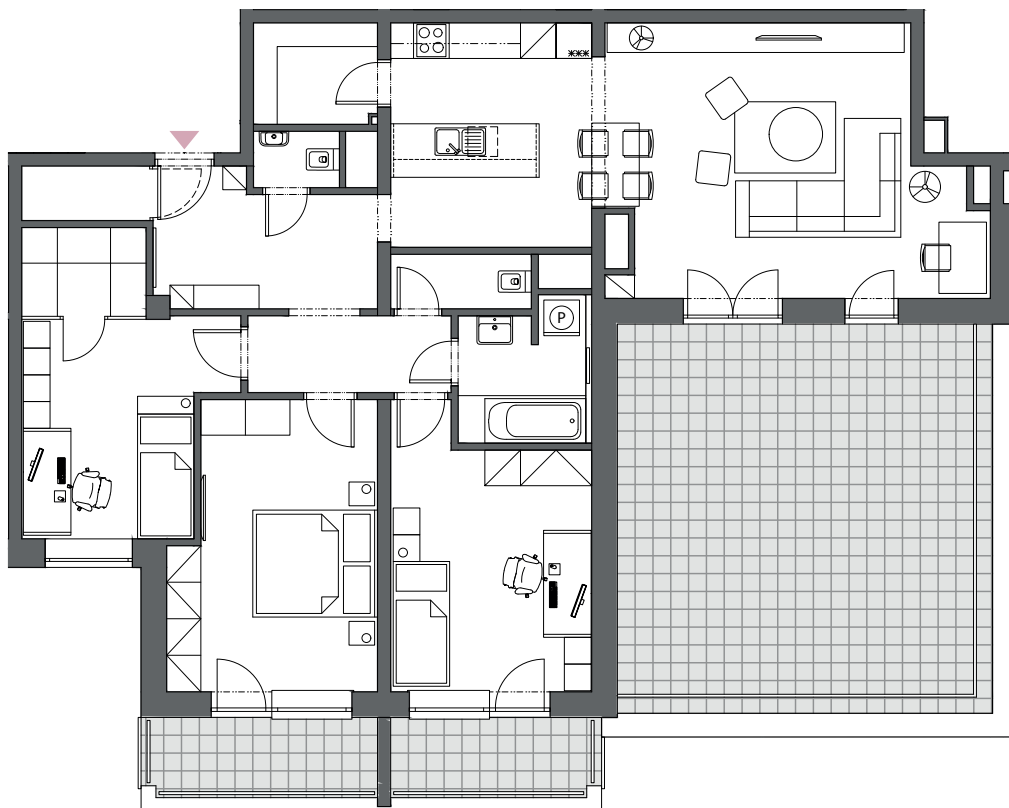

BYT A7.6

4-IZBOVÝ
166,06 m²

BLOK	A
BYT	A7.6
PODLAŽIE	7
IZBY	4
CHODBA	4,44 m ²
HALA	7,97 m ²
SKLAD	3,55 m ²
ŠATNÍK	2,03 m ²
KÚPEĽŇA	4,84 m ²
WC	1,38 m ²
WC	2,18 m ²
OBÝVACIA IZBA S KUCHYŇOU	39,38 m ²
IZBA	14,64 m ²
IZBA	16,05 m ²
IZBA	15,00 m ²
INTERIÉR	111,46 m ²
BALKÓN	4,74 m ²
BALKÓN	5,25 m ²
TERASA	44,61 m ²

7. podlažie, Blok A

Blok A

Blok B

Blok C